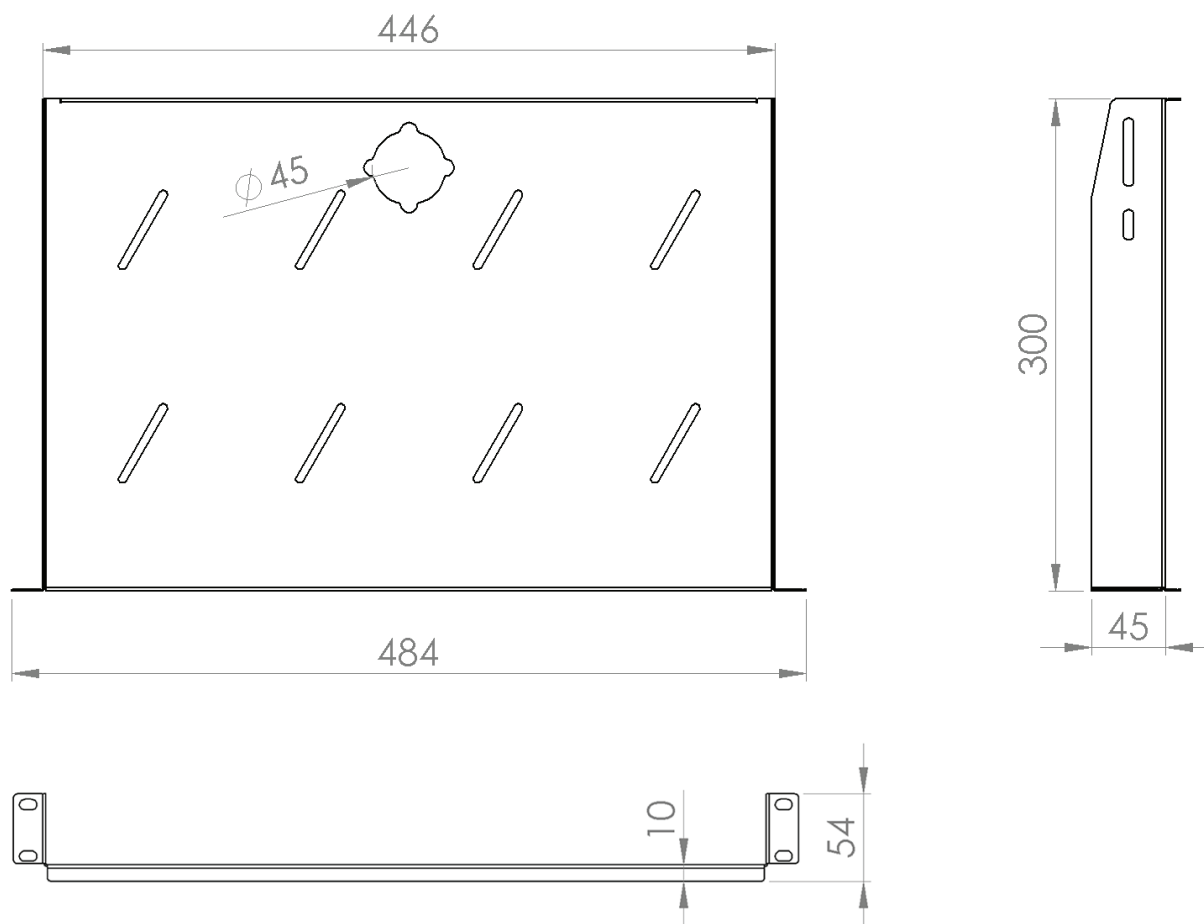

## Półka RACK 19" 1U 300 mm / RS19-1U-300-B

SZEROKOŚĆ (zewnątrzna)	484 mm
WYSOKOŚĆ (zewnątrzna)	54 mm
GŁĘBOKOŚĆ (zewnątrzna)	300 mm

Numer katalogowy: 12235

Kod EAN: 5903351260589

**STAN PRODUKTU** Nowy produkt

### PARAMETRY TECHNICZNE

Kolor / Kod koloru	CZARNY / RAL 9005
Materiał	BLACHA ZIMNOWALCOWANA DC01 O GRUBOŚCI 0,8 - 1,2 mm
Wymiar opakowania	510 x 57 x 305mm (szer., wys., gł.)
Waga netto / brutto	1,06 kg / 1,28 kg
Zastosowanie	do wewnątrz, IP20
Przeznaczenie	SPECYFIKA PÓŁKI RACKOWEJ POZWALA NA UMIESZCZENIE W ODPOWIEDNIEJ SZAFIE TYPU RACK URZĄDZEŃ POZBAWIONYCH UCHWYTÓW MONTAŻOWYCH. SPÓD PÓŁKI POSIADA OTWORY, KTÓRE MOGĄ SŁUżyć DO DODATKOWEGO ZABEZPIECZENIA URZĄDZEŃ ZA POMOCĄ OPASEK KABLOWYCH, A DODATKOWO NIE BLOKUJĄ DOPŁYWU POWIETRZA
Uwagi	- MONTOWANE DO PRZEDNICH WSPORNIKÓW RACK - W ZESTAWIE KOMPLET ŚRUB MONTAŻOWYCH WRAZ Z KOSZYCZKAMI I PODKŁADKAMI - 4SZT. - PRAKTYCZNE OTWORY SPEŁNIAJĄCE FUNKCJĘ WENTYLACYJNĄ I/LUB MONTAŻOWĄ - OTWÓR UMOŻLIWIAJĄCY PRZEŁOŻENIE KABLA ZASILAJĄCEGO

Wymiary podane w tolerancji +/- 4 mm